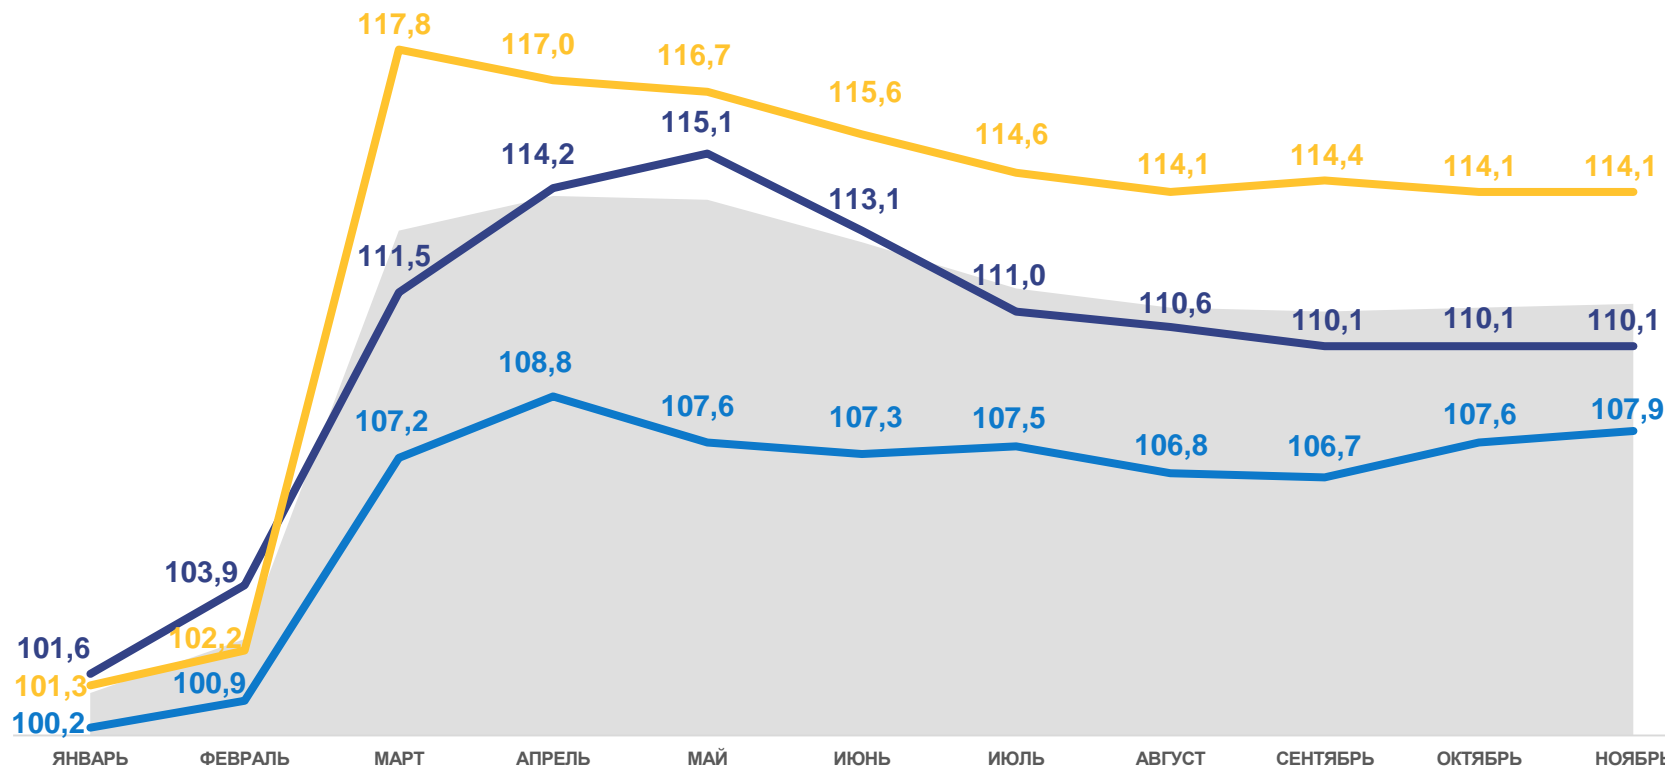

ИПЦ

100,1%

Продовольственные товары

100,04%

Непродовольственные товары

100,1%

Услуги

100,3%

ИНДЕКСЫ ПОТРЕБИТЕЛЬСКИХ ЦЕН

В % К ДЕКАБРЮ 2021 ГОДА

Индекс потребительских цен

Ноябрь 2022 г. к декабрю 2021 г.

ИПЦ

111,2%

Продовольственные товары

110,1%

Непродовольственные товары

114,1%

Услуги

107,9%

Индекс потребительских цен

Продовольственные товары

Услуги

Непродовольственные товары