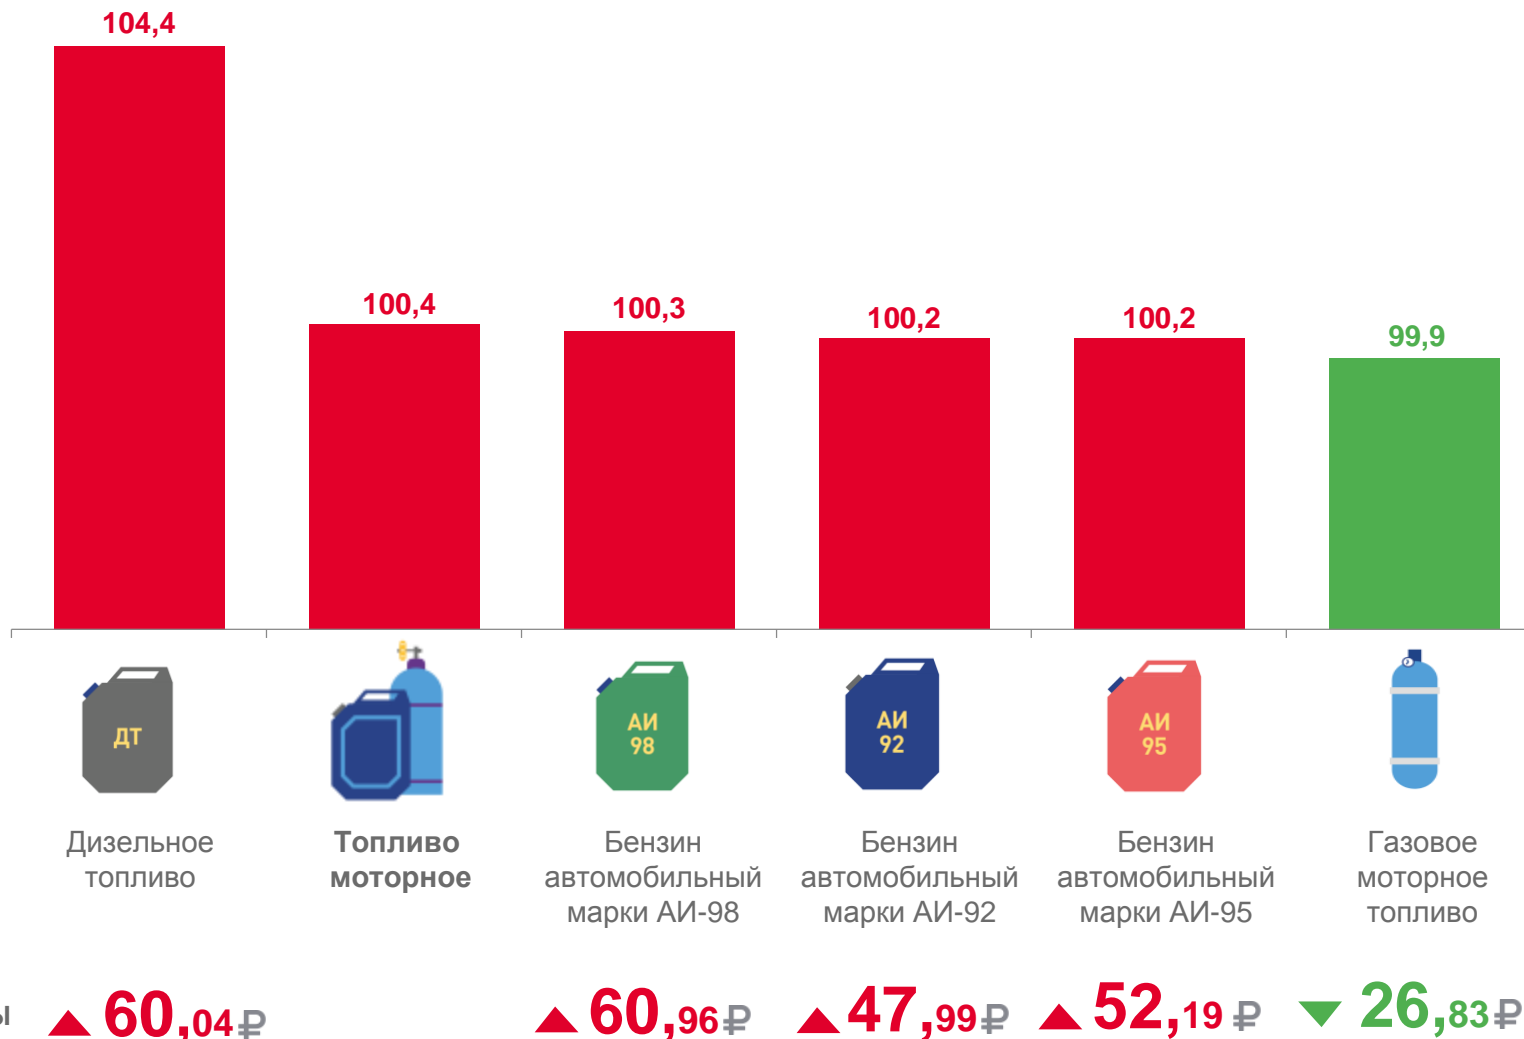

Непродовольственные товары

114,1%

Услуги

107,9%

Индекс потребительских цен

Продовольственные товары

Услуги

Непродовольственные товары

ИНДЕКСЫ ЦЕН НА ОТДЕЛЬНЫЕ ГРУППЫ И ВИДЫ ПРОДОВОЛЬСТВЕННЫХ ТОВАРОВ

В % К ПРЕДЫДУЩЕМУ МЕСЯЦУ

Индексы цен на продовольственные товары

■ Ноябрь 2021 г. к октябрю 2021 г.

■ Ноябрь 2022 г. к октябрю 2022 г.

ИНДЕКСЫ ЦЕН НА ОТДЕЛЬНЫЕ ГРУППЫ НЕПРОДОВОЛЬСТВЕННЫХ ТОВАРОВ

В % К ПРЕДЫДУЩЕМУ МЕСЯЦУ

Индексы цен на непродовольственные товары

ИНДЕКСЫ ЦЕН НА ТОПЛИВО МОТОРНОЕ

Ноябрь 2022 г. к октябрю 2022 г., %

Индексы на топливо моторное

СРЕДНИЕ ЦЕНЫ

ИНДЕКСЫ ЦЕН И ТАРИФОВ НА УСЛУГИ