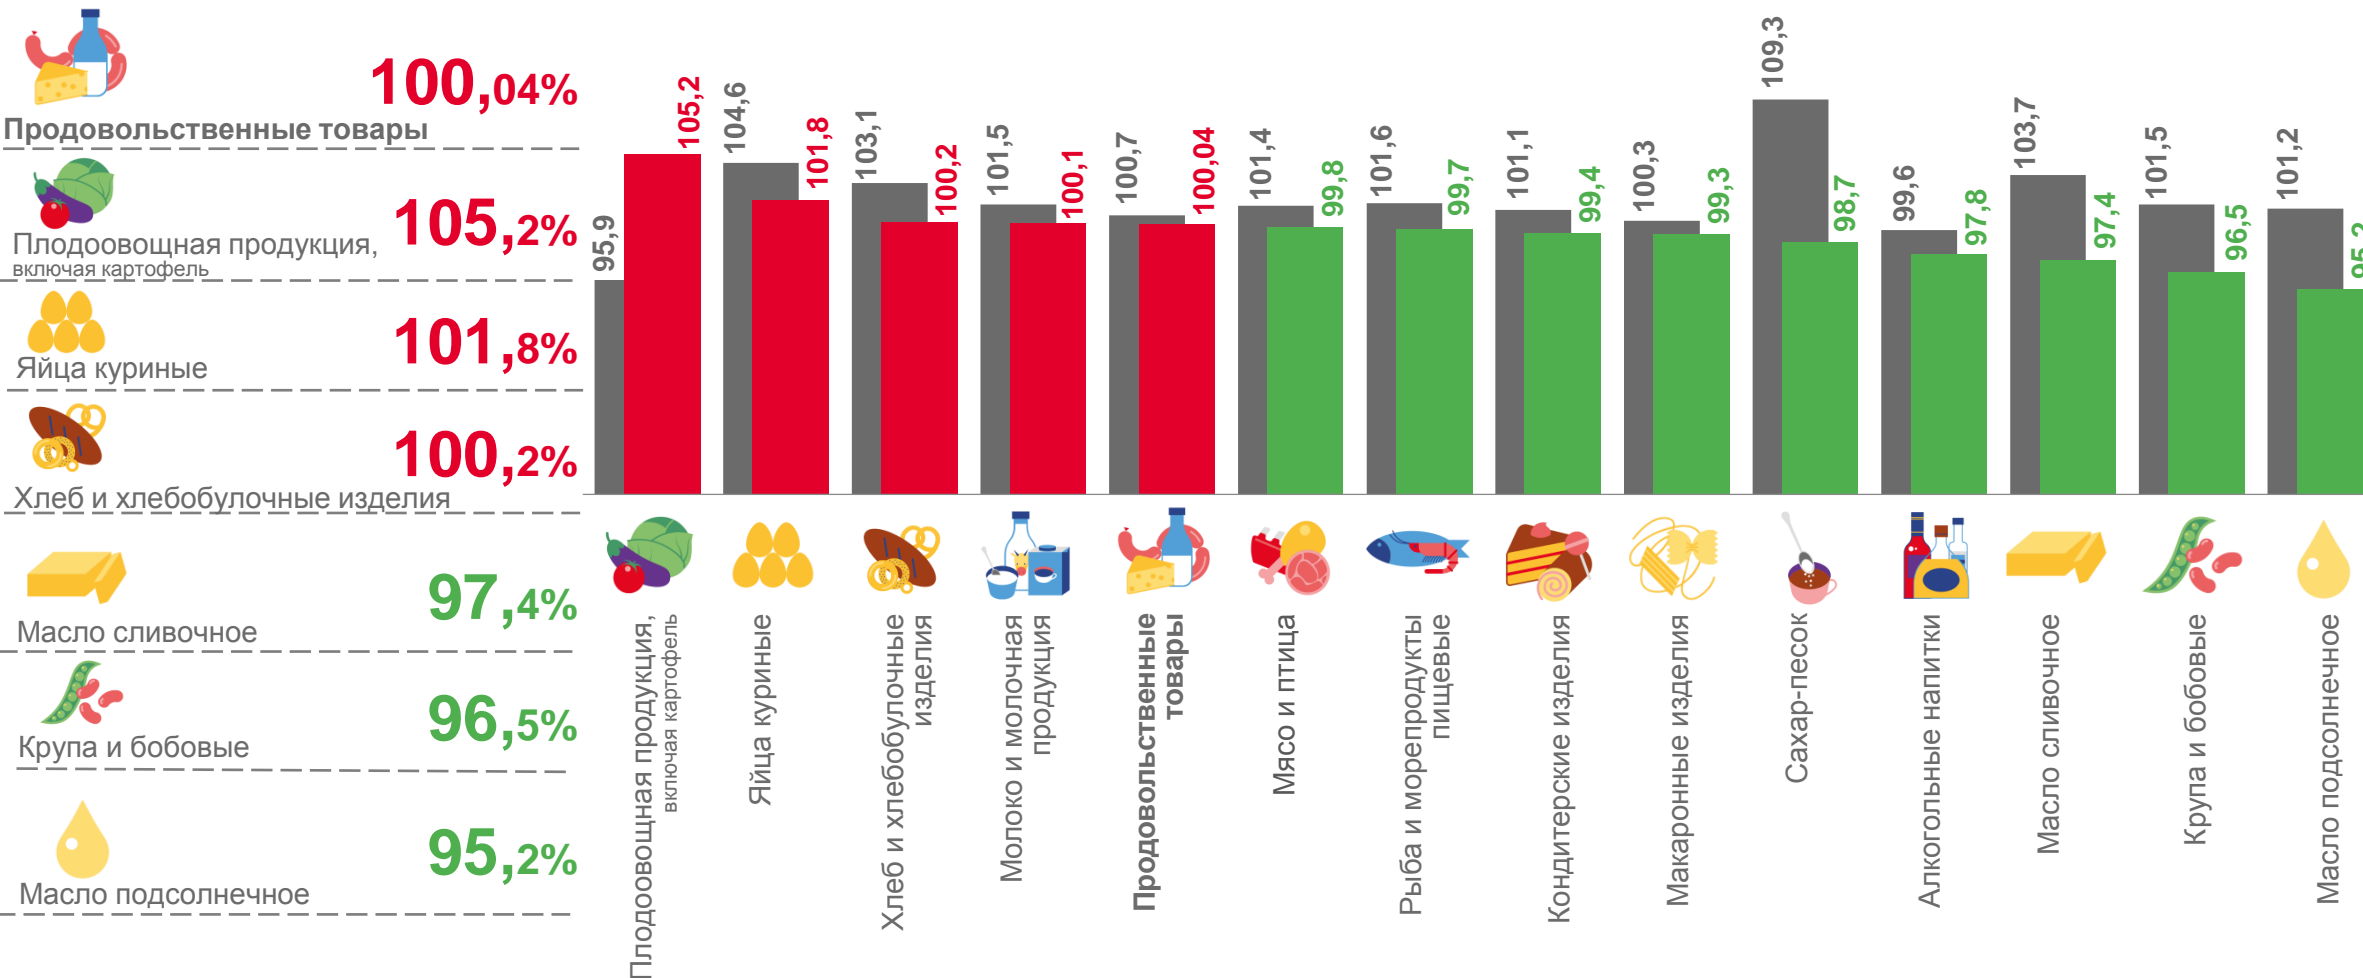

ИНДЕКСЫ ПОТРЕБИТЕЛЬСКИХ ЦЕН

В % К ДЕКАБРЮ 2021 ГОДА

Индекс потребительских цен

Ноябрь 2022 г. к декабрю 2021 г.

ИПЦ

111,2%

Продовольственные товары

110,1%

Непродовольственные товары

114,1%

Услуги

107,9%

Индекс потребительских цен

Продовольственные товары

Услуги

Непродовольственные товары

ИНДЕКСЫ ЦЕН НА ОТДЕЛЬНЫЕ ГРУППЫ И ВИДЫ ПРОДОВОЛЬСТВЕННЫХ ТОВАРОВ

В % К ПРЕДЫДУЩЕМУ МЕСЯЦУ

Индексы цен на продовольственные товары

■ Ноябрь 2021 г. к октябрю 2021 г.

■ Ноябрь 2022 г. к октябрю 2022 г.

ИНДЕКСЫ ЦЕН НА ОТДЕЛЬНЫЕ ГРУППЫ НЕПРОДОВОЛЬСТВЕННЫХ ТОВАРОВ