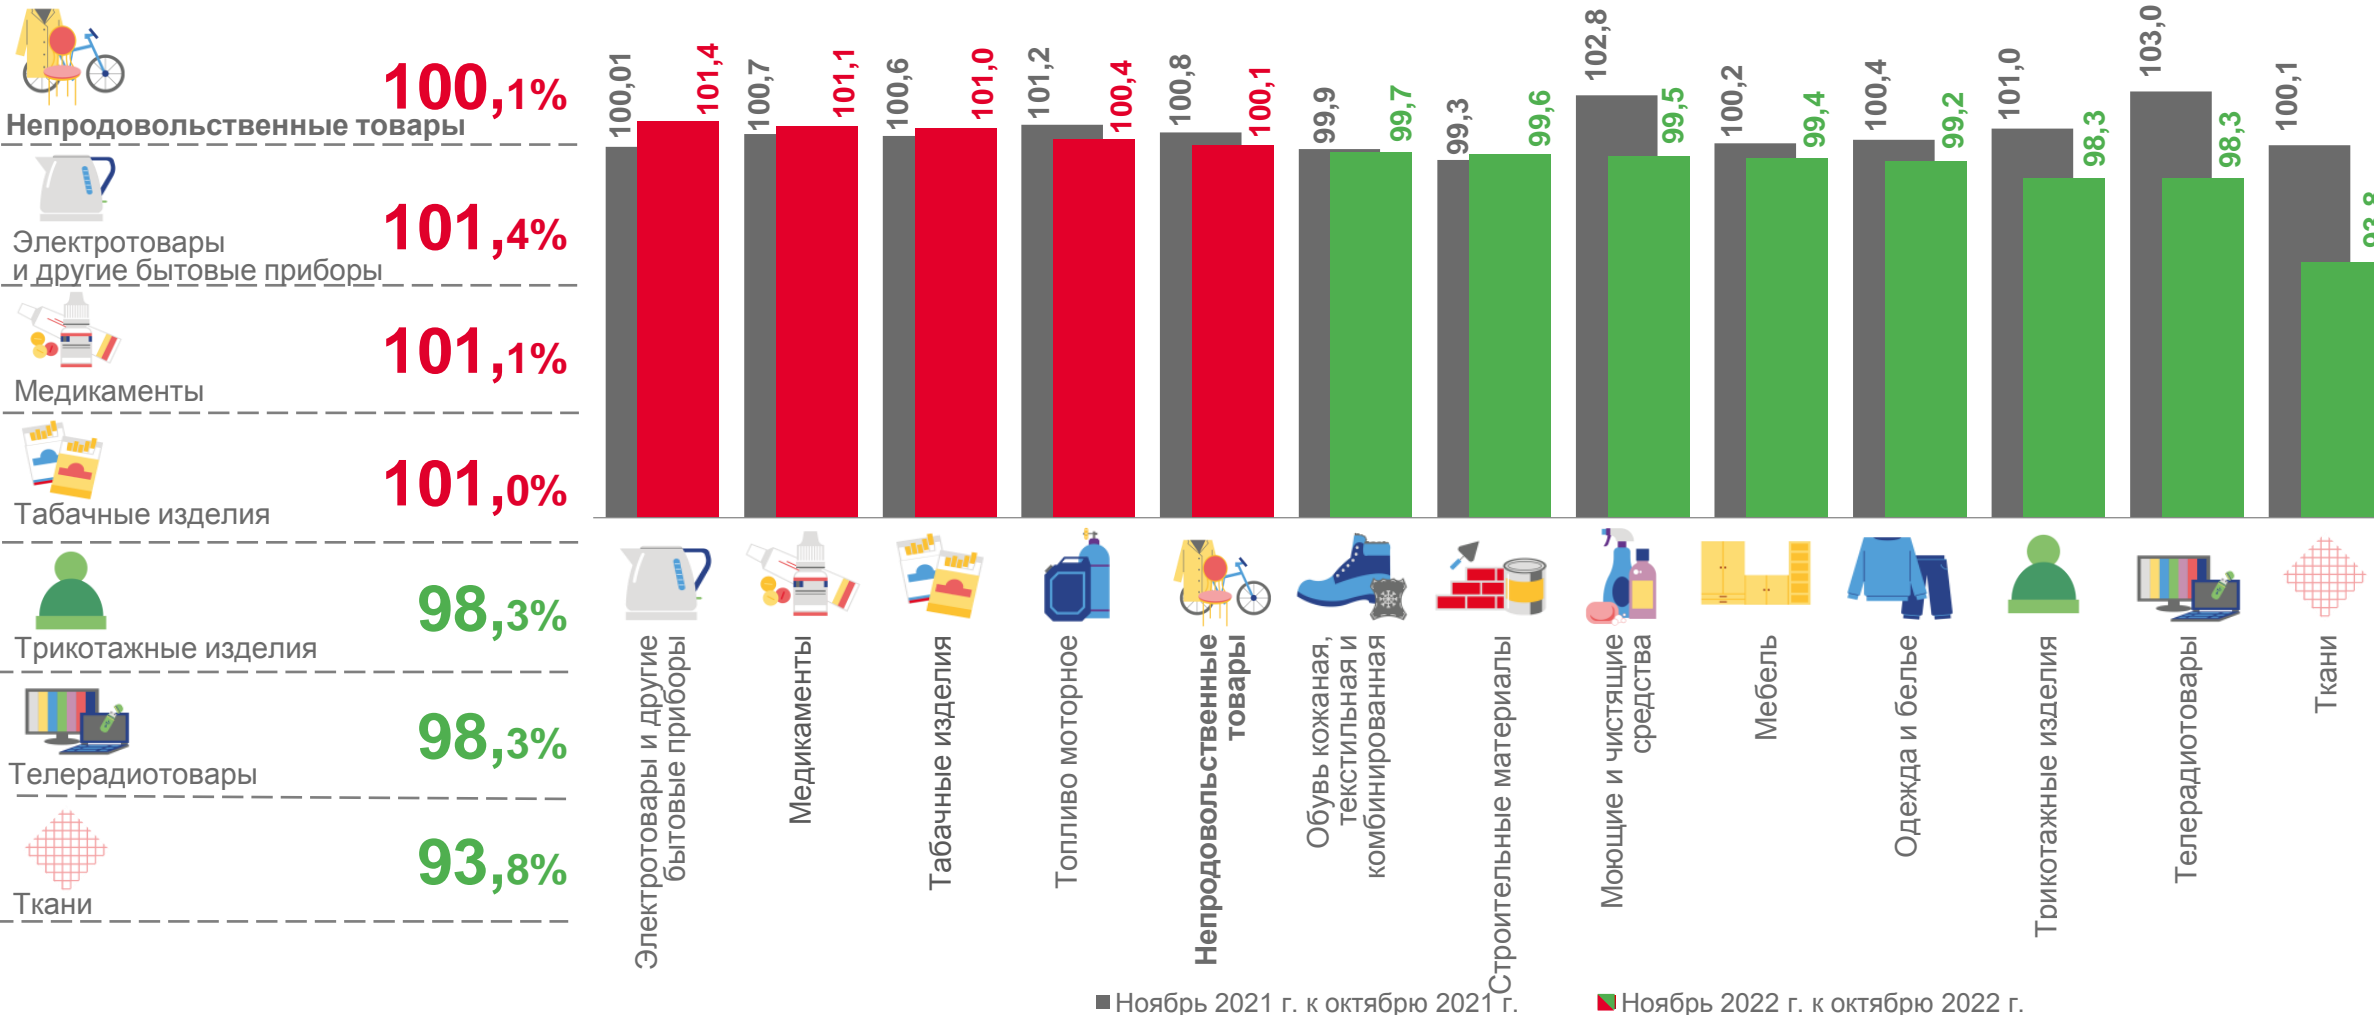

ИНДЕКСЫ ЦЕН НА ОТДЕЛЬНЫЕ ГРУППЫ НЕПРОДОВОЛЬСТВЕННЫХ ТОВАРОВ

В % К ПРЕДЫДУЩЕМУ МЕСЯЦУ

Индексы цен на непродовольственные товары